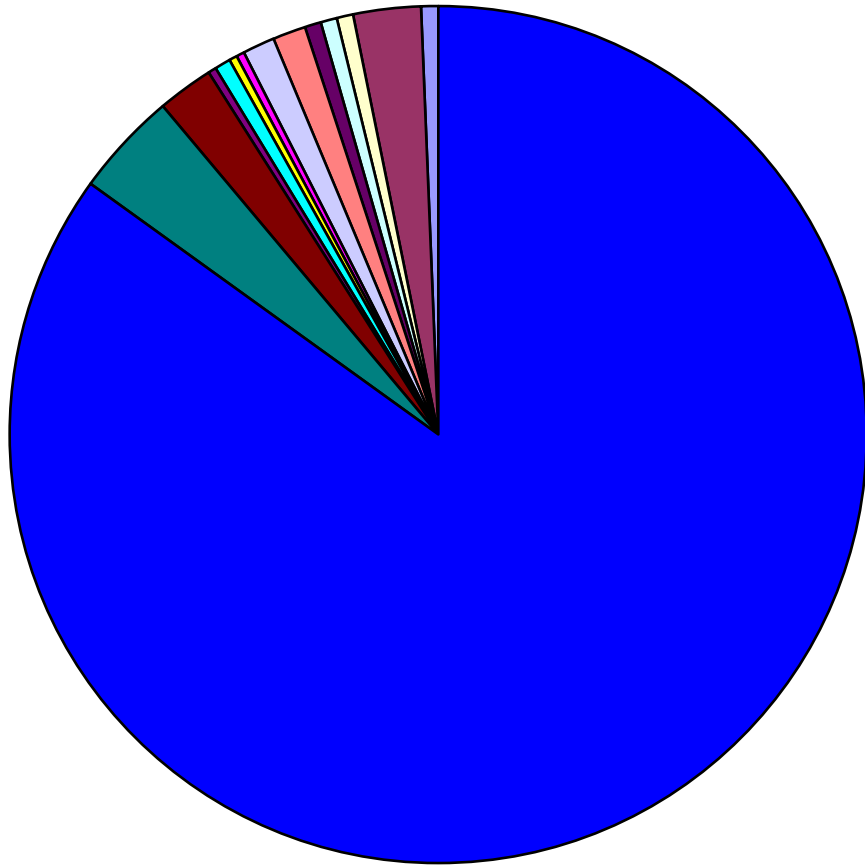

EKS:n ehdokkaiden äänimäärät

Jupperi

Lähderranta

Lippajärvi

Järvenperä

Viherlaakso

Nuksio

Niipperi