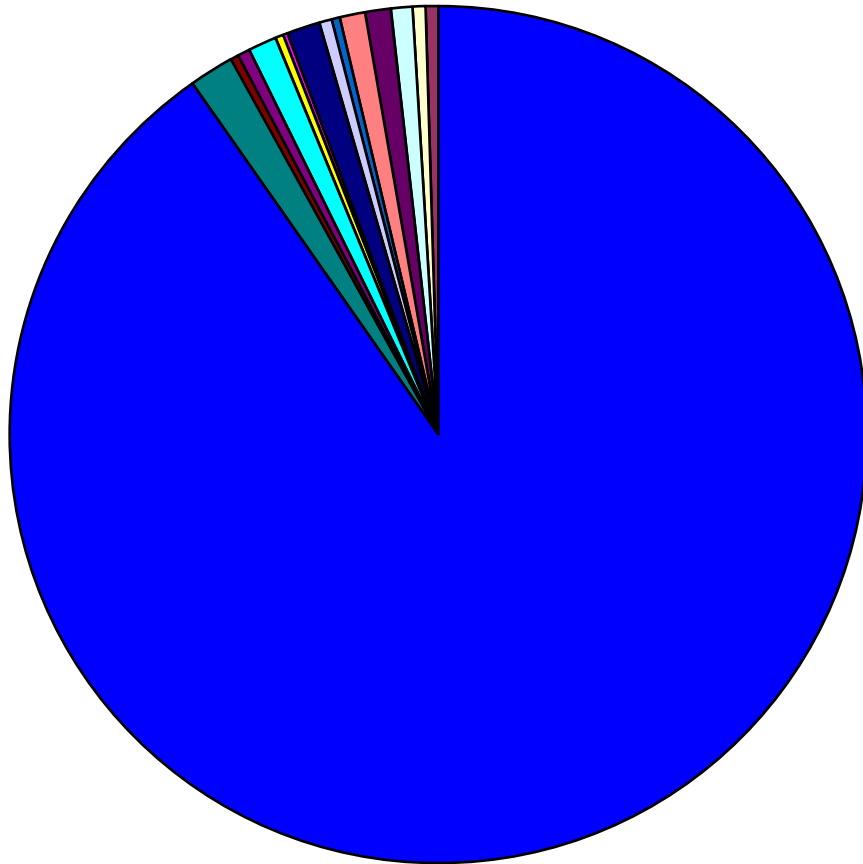

EKS:n ehdokkaiden äänimäärät

Jupperi

Lähderranta

Lippajärvi

Järvenperä

Viherlaakso

Nuksio

Niipperi