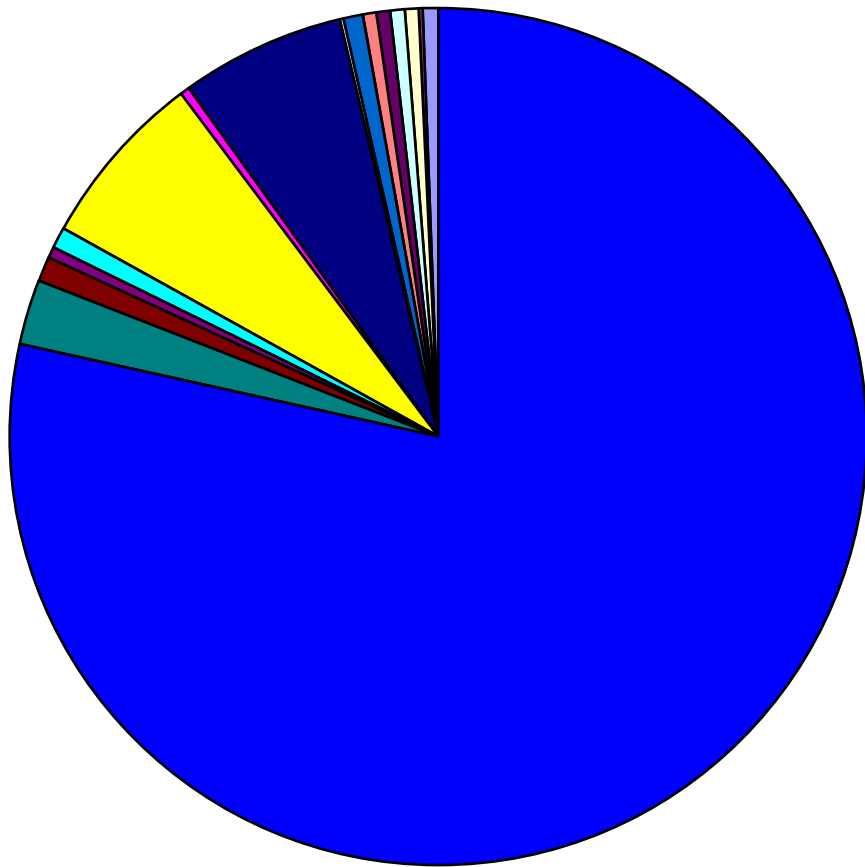

Muita

Nina Pelkonen						57			17			
Lisbeth Konttinen							16		50			
Esko Meuronen							58		6			

Data

Bemböle	Rastaspuku	Karakallio	Edelliset yht	%	Muu Espoo	Valittu
7	0	0	101	60,5%	66	
30	1	1	84	48,6%	89	
6	2	1	51	52,0%	47	
17	14	2	147	27,9%	380	Varsinainen
3	2	1	132	60,3%	87	
15	6	0	172	47,4%	191	Varalla
8	2	1	58	40,6%	85	
5	1	1	114	55,1%	93	
3	4	1	149	55,4%	120	
7	0	0	93	61,2%	59	
0	7	0	139	74,7%	47	
18	2	2	148	58,3%	106	
1	6	2	64	24,7%	195	
4	5	0	158	53,9%	135	Varalla
31	10	7	210	32,9%	428	Varsinainen
155	62	19	1820		2128	
381	394	206	5608			
536	456	225	7428		35374	
28,9%	13,6%	8,4%	24,5%		6,0%	

EKS:n ehdokkaiden äänimäärät

Jupperi

Lähderranta

Lippajärvi

Järvenperä

Viherlaakso

Nuksio

Niipperi