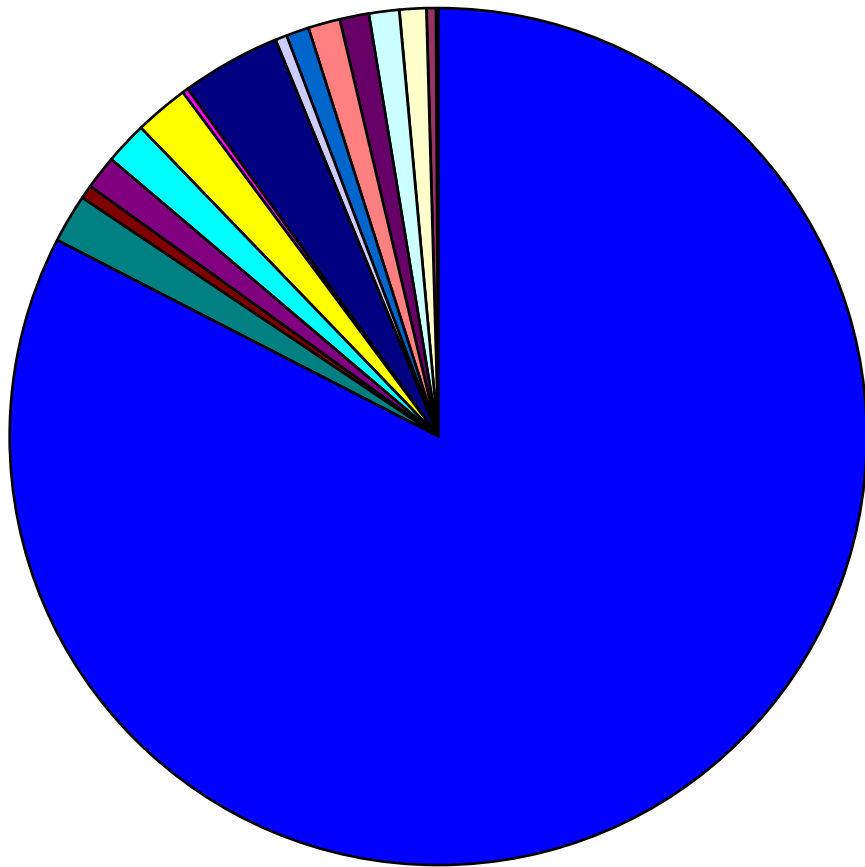

Muita

Nina Pelkonen						57			17			
Lisbeth Konttinen							16		50			
Esko Meuronen							58		6			

Data

Bemböle	Rastaspuku	Karakallio	Edelliset yht	%	Muu Espoo	Valittu
7	0	0	101	60,5%	66	
30	1	1	84	48,6%	89	
6	2	1	51	52,0%	47	
17	14	2	147	27,9%	380	Varsinainen
3	2	1	132	60,3%	87	
15	6	0	172	47,4%	191	Varalla
8	2	1	58	40,6%	85	
5	1	1	114	55,1%	93	
3	4	1	149	55,4%	120	
7	0	0	93	61,2%	59	
0	7	0	139	74,7%	47	
18	2	2	148	58,3%	106	
1	6	2	64	24,7%	195	
4	5	0	158	53,9%	135	Varalla
31	10	7	210	32,9%	428	Varsinainen
155	62	19	1820		2128	
381	394	206	5608			
536	456	225	7428		35374	
28,9%	13,6%	8,4%	24,5%		6,0%	

EKS:n ehdokkaiden äänimäärät

Jupperi

Lähderranta

Lippajärvi

Järvenperä

Viherlaakso

Nuksio

Niipperi