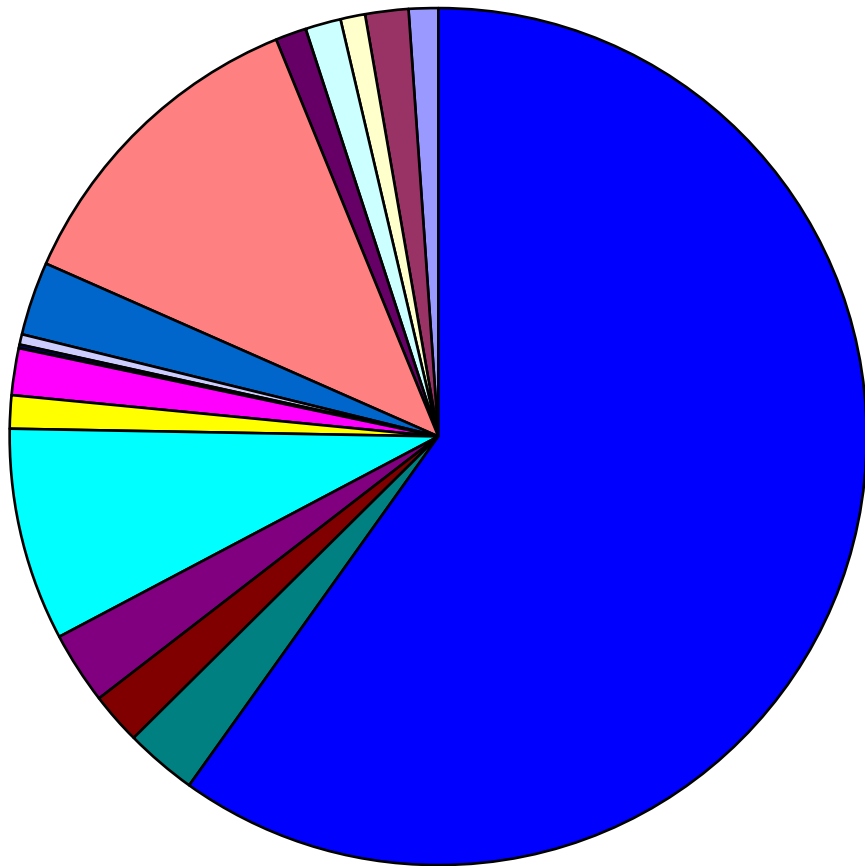

Muita

Nina Pelkonen						57			17			
Lisbeth Konttinen							16		50			
Esko Meuronen							58		6			

Data

Bemböle	Rastaspuku	Karakallio	Edelliset yht	%	Muu Espoo	Valittu
7	0	0	101	60,5%	66	
30	1	1	84	48,6%	89	
6	2	1	51	52,0%	47	
17	14	2	147	27,9%	380	Varsinainen
3	2	1	132	60,3%	87	
15	6	0	172	47,4%	191	Varalla
8	2	1	58	40,6%	85	
5	1	1	114	55,1%	93	
3	4	1	149	55,4%	120	
7	0	0	93	61,2%	59	
0	7	0	139	74,7%	47	
18	2	2	148	58,3%	106	
1	6	2	64	24,7%	195	
4	5	0	158	53,9%	135	Varalla
31	10	7	210	32,9%	428	Varsinainen
155	62	19	1820		2128	
381	394	206	5608			
536	456	225	7428		35374	
28,9%	13,6%	8,4%	24,5%		6,0%	

EKS:n ehdokkaiden äänimäärät

Jupperi

Lähderranta

Lippajärvi

Järvenperä

Viherlaakso

Nuksio

Niipperi

Kalajärvi

Latokaski

Bemböle-Kunnarla