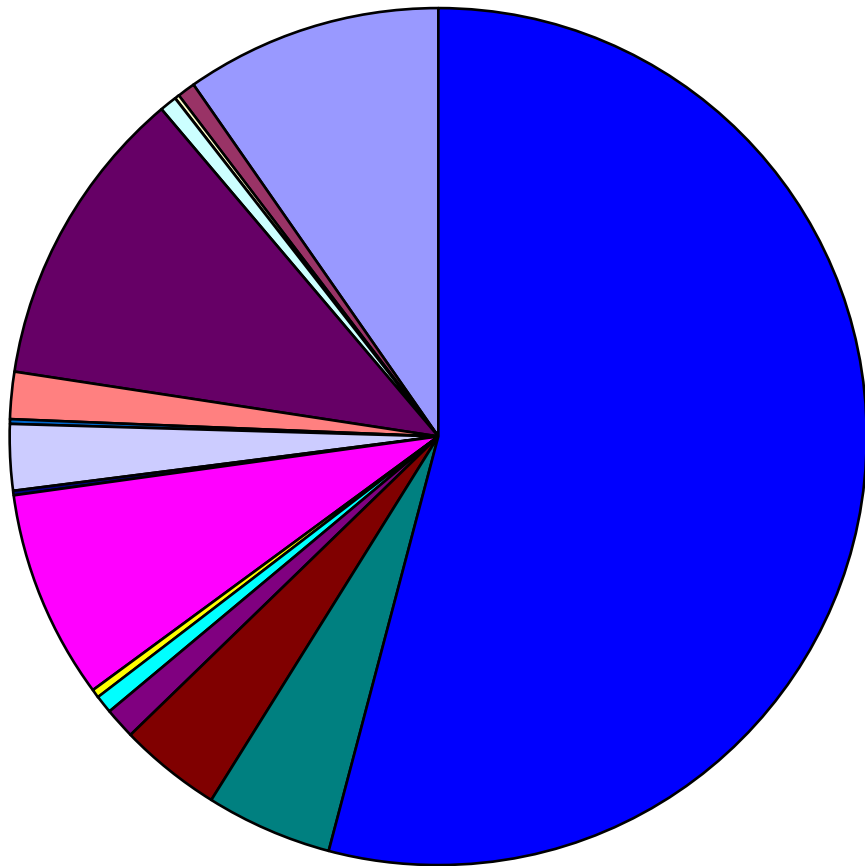

EKS:n ehdokkaiden äänimäärät

Jupperi

Lähderranta

Lippajärvi

Järvenperä

Viherlaakso

Nuksio

Niipperi