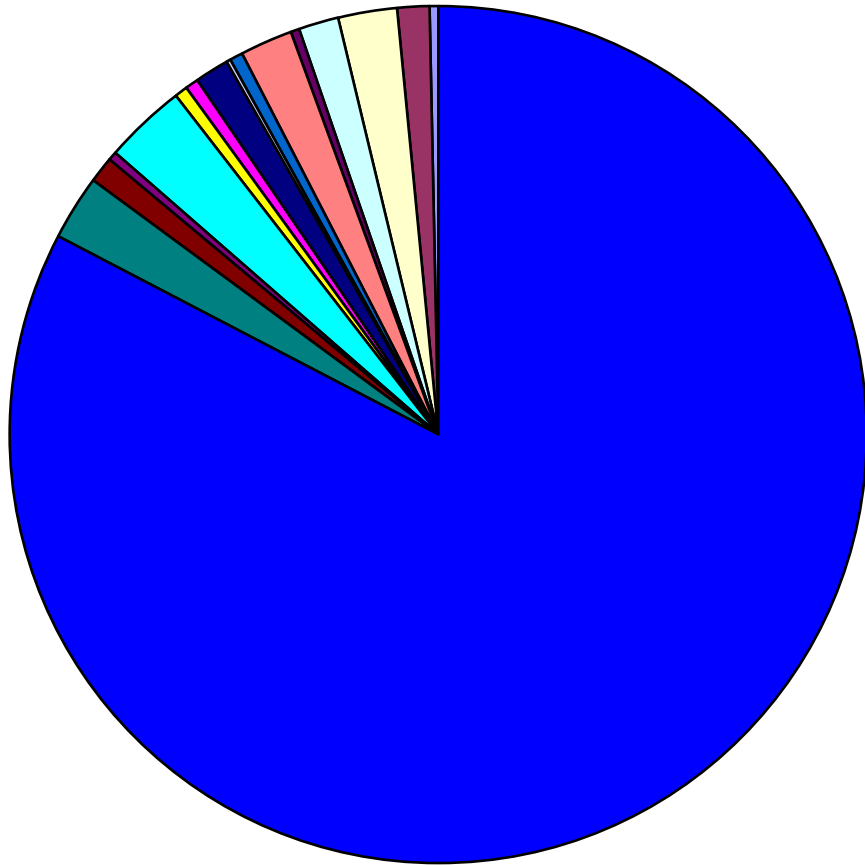

EKS:n ehdokkaiden äänimäärät

Jupperi

Lähderranta

Lippajärvi

Järvenperä

Viherlaakso

Nuksio

Niipperi