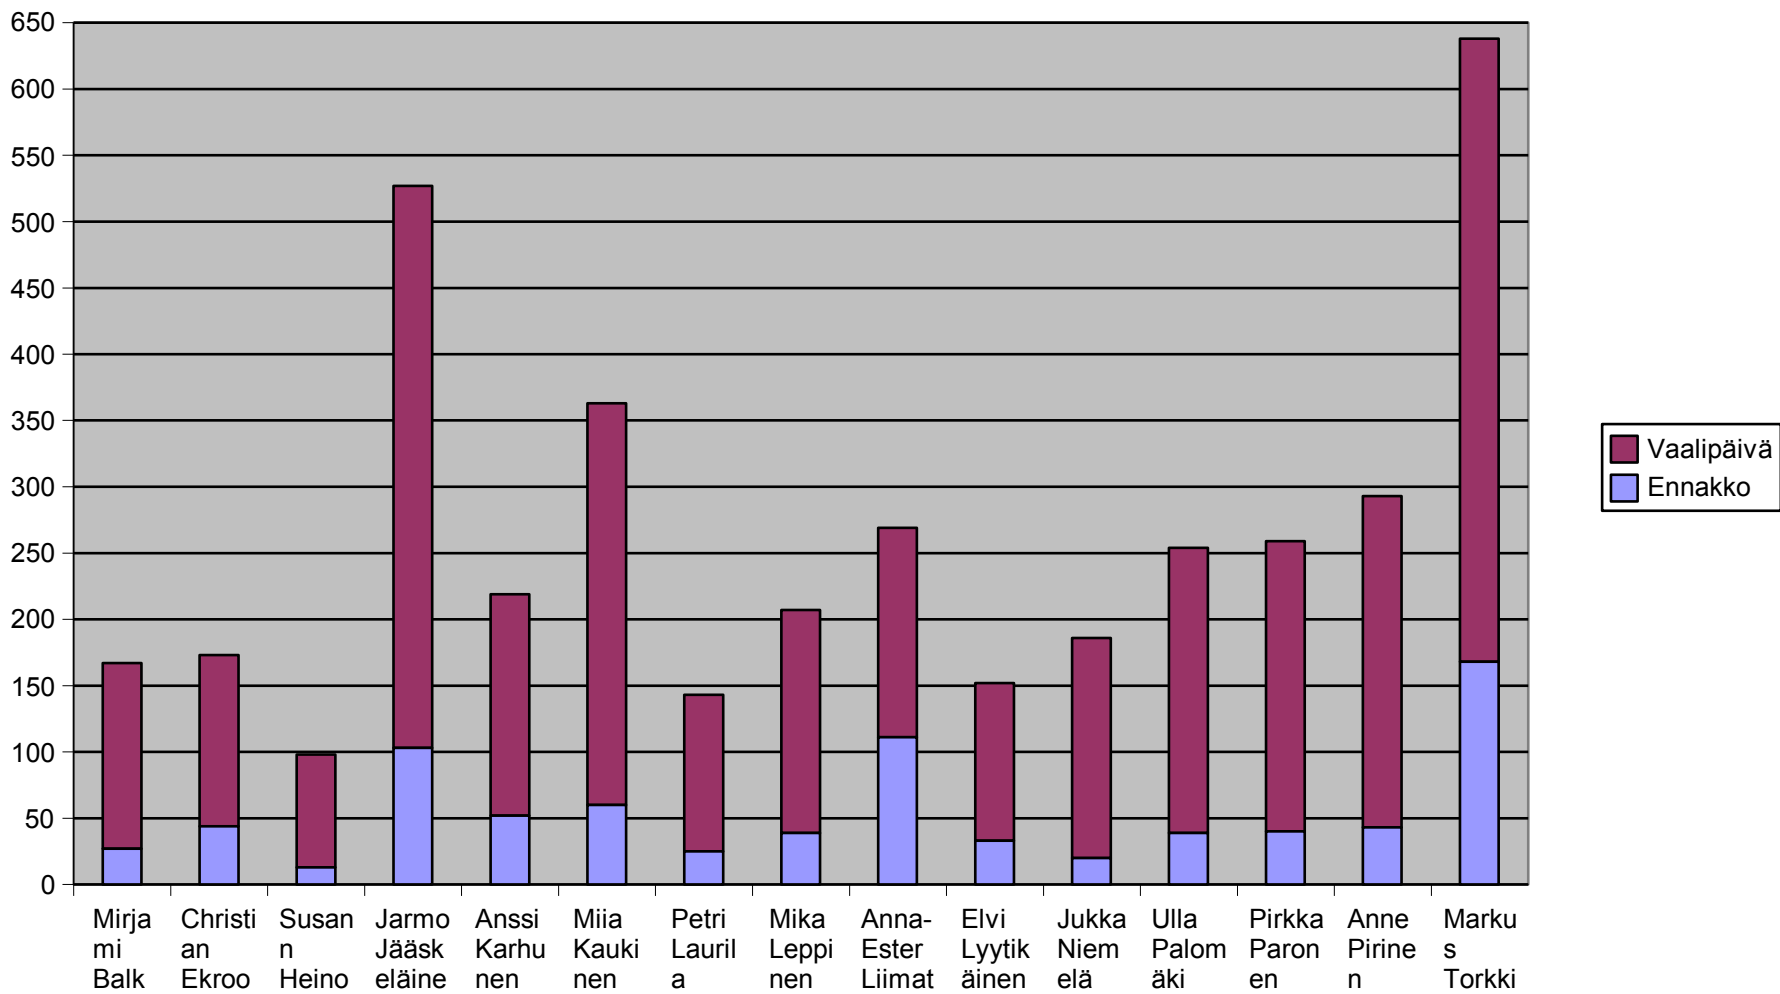

Data

Nimi	Ennakko	Vaalipäivä	Ääniä	Jupperi	Lähderan	Lippajärvi	Järvenpe	Viherlaak	Nuuksio	Niiperi	Kalajärvi	Latokaski
Mirjami Balk	27	140	167	8	1	2	8	0	2	56	11	6
Christian Ekroos	44	129	173	2	3	7	12	3	8	4	12	1
Susann Heinonen	13	85	98	7	9	13	7	3	2	1	0	0
Jarmo Jääskeläinen	103	424	527	7	10	9	10	5	2	4	7	60
Anssi Karhunen	52	167	219	7	10	2	9	6	2	67	22	1
Miia Kaukinen	60	303	363	7	11	12	94	6	4	10	6	1
Petri Laurila	25	118	143	10	8	3	21	2	0	1	2	0
Mika Leppinen	39	168	207	2	4	1	3	3	4	14	74	2
Anna-Ester Liimatainen-Lamberg	111	158	269	87	35	8	1	8	0	1	0	1
Elvi Lyytikäinen	33	119	152	5	2	3	13	1	1	46	15	0
Jukka Niemelä	20	166	186	95	19	3	9	2	1	2	1	0
Ulla Palomäki	39	215	254	11	15	19	60	7	2	4	7	1
Pirkka Paronen	40	219	259	6	12	2	21	3	1	7	2	1
Anne Pirinen	43	250	293	13	5	6	15	2	7	23	75	3
Markus Torkki	168	470	638	34	17	15	21	11	13	28	18	5
EKS:n ehdokkaat yhteensä			3948	301	161	105	304	62	49	268	252	82
Muut Kokoomuksen ehdokkaat			38854	1088	756	496	452	577	275	314	235	434
Kokoomus yhteensä			42802	1389	917	601	756	639	324	582	487	516
EKS:n osuus			9,2%	21,7%	17,6%	17,5%	40,2%	9,7%	15,1%	46,0%	51,7%	15,9%

Muita

Nina Pelkonen						57			17			
Lisbeth Konttinen							16		50			
Esko Meuronen							58		6			

Data

Bemböle	Rastaspuku	Karakallio	Edelliset yht	%	Muu Espoo	Valittu
7	0	0	101	60,5%	66	
30	1	1	84	48,6%	89	
6	2	1	51	52,0%	47	
17	14	2	147	27,9%	380	Varsinainen
3	2	1	132	60,3%	87	
15	6	0	172	47,4%	191	Varalla
8	2	1	58	40,6%	85	
5	1	1	114	55,1%	93	
3	4	1	149	55,4%	120	
7	0	0	93	61,2%	59	
0	7	0	139	74,7%	47	
18	2	2	148	58,3%	106	
1	6	2	64	24,7%	195	
4	5	0	158	53,9%	135	Varalla
31	10	7	210	32,9%	428	Varsinainen
155	62	19	1820		2128	
381	394	206	5608			
536	456	225	7428		35374	
28,9%	13,6%	8,4%	24,5%		6,0%	

EKS:n ehdokkaiden äänimäärät

Jupperi

Lähderranta

Lippajärvi

Järvenperä

Viherlaakso

Nuksio

Niipperi